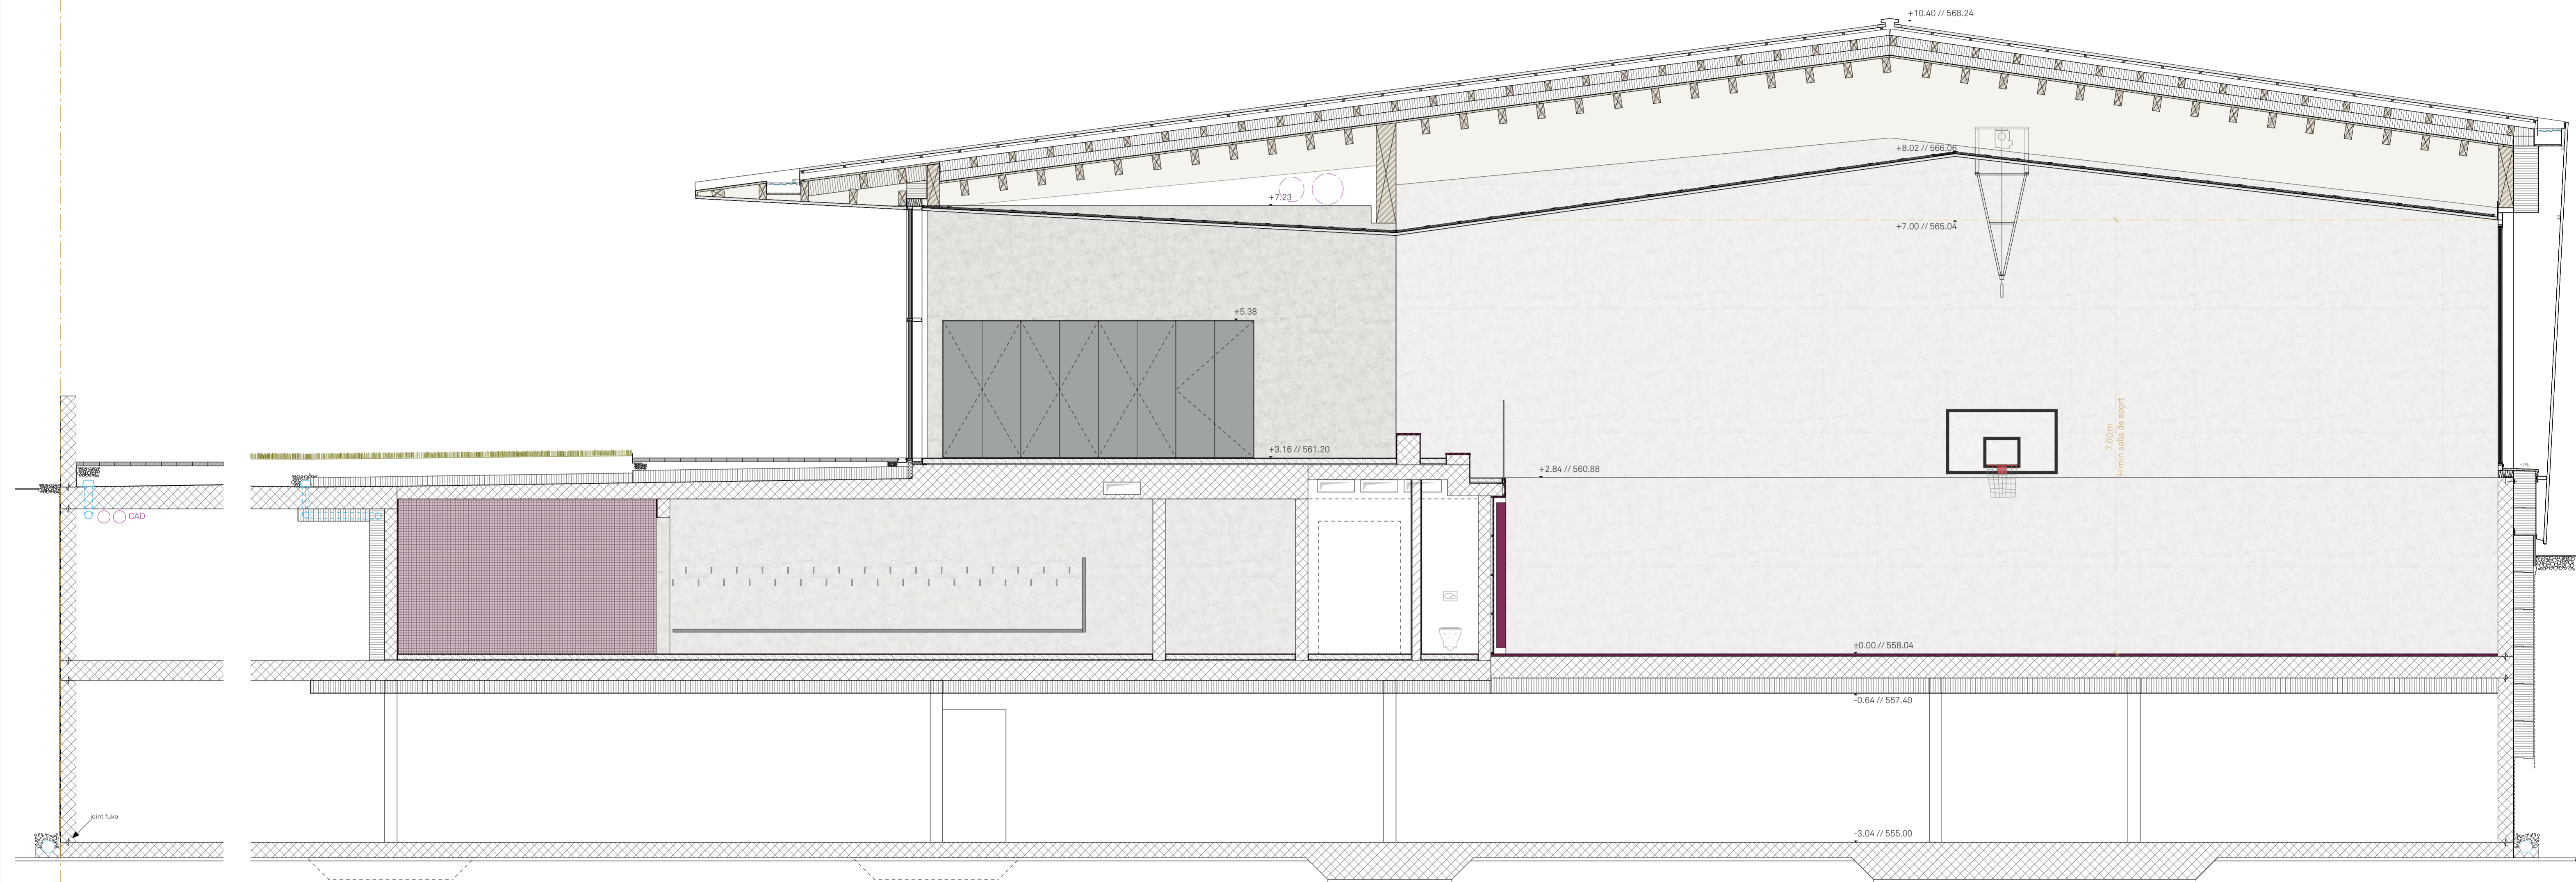

A

VIRDIS + KLR

COR - SALLE DE SPORT + PARKING
CORCELLES NE

Maître de l'ouvrage Commune de Corcelles-Cormondrèche Rue de la Croix 7 | CP 64 | 2035 Corcelles NE | 032 732 95 20

VIRDIS + KLR p.a. virdis architecture sàrl fonderie 8c | 1700 fribourg | t.026 422 38 70 | office@virdis.ch

coupe aa // axe 4

A0012

Dessin ir

Echelle 1:50

Format A1

Phase SIA exécution

Date 31.10.2017

Index A

±0.00 = 568.04

Index B Modification /

Date /